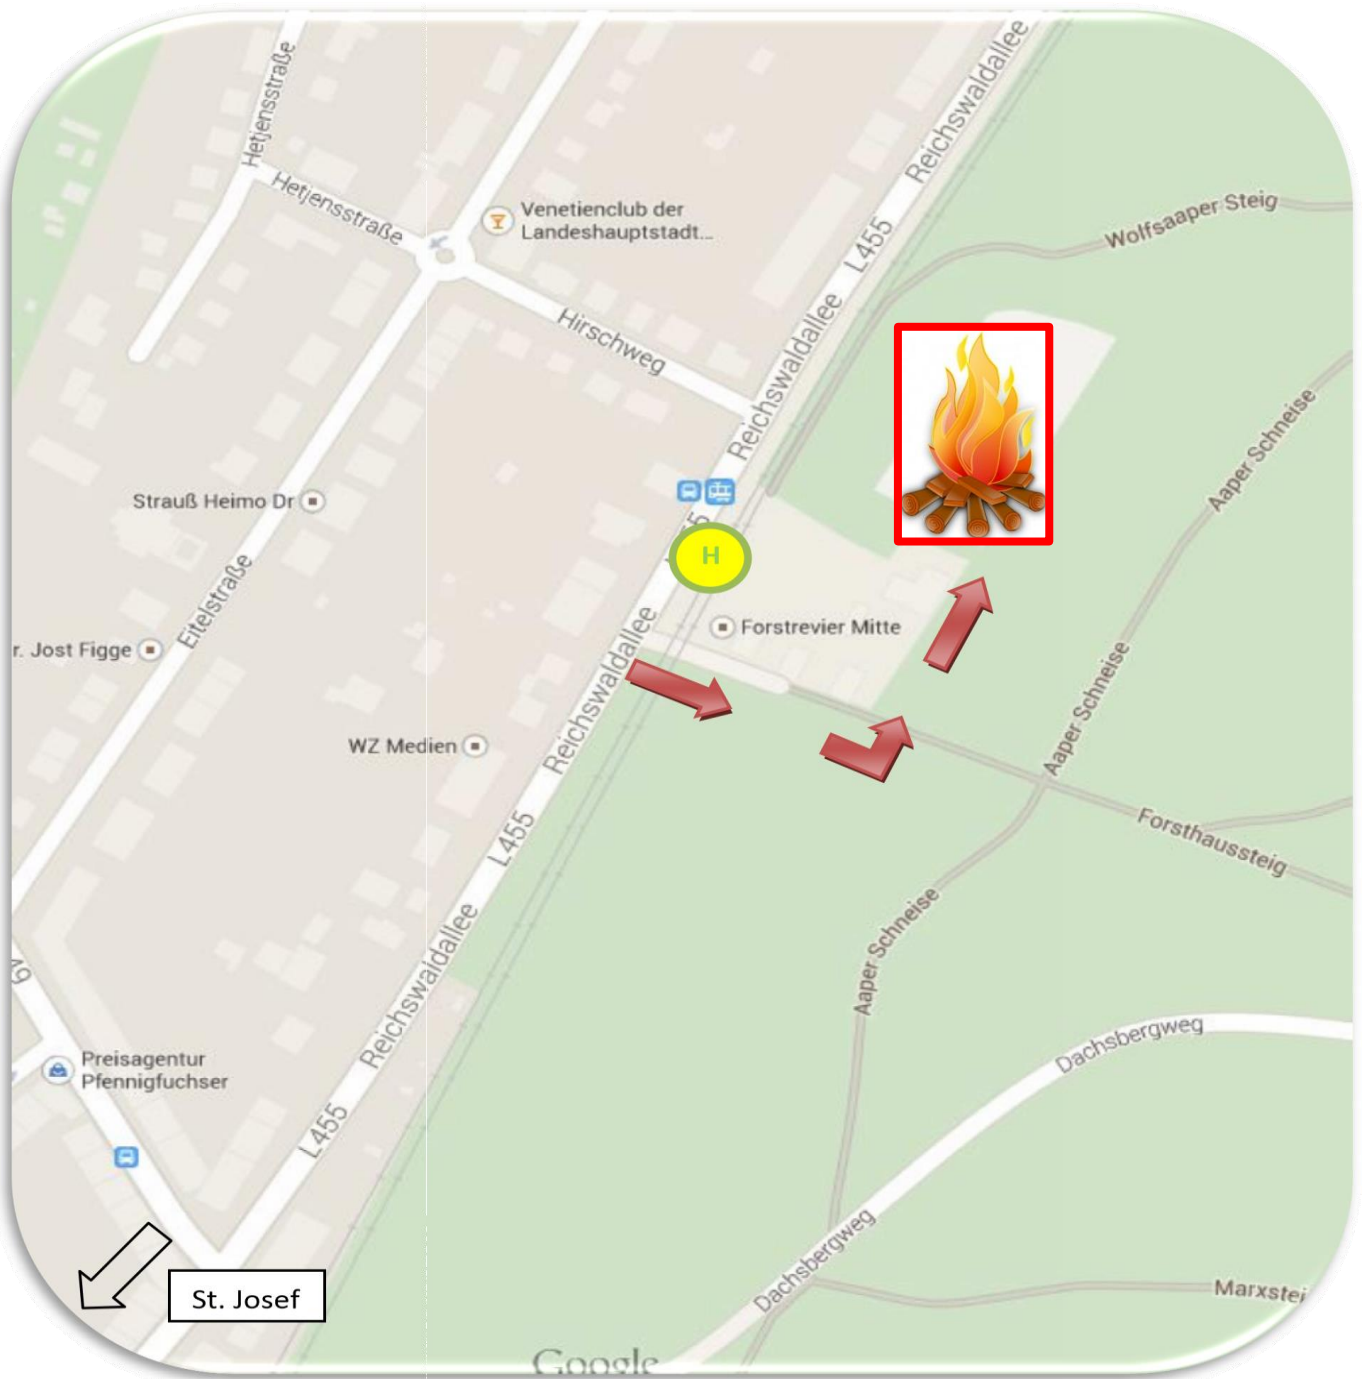

Wegbeschreibung zum Nikolausfeuer

Da es vor Ort kaum Parkmöglichkeiten (zur Not auf der Reichswaldallee) gibt, wäre die Anfahrt mit der Linie U72 zu empfehlen. Bis zur Haltestelle „Hirschweg“, von dort ca. 1 Minute Fußweg.

Am Forstrevier Mitte durch das Tor, über den Hof, die Försterwiese liegt genau hinter dem Haus.